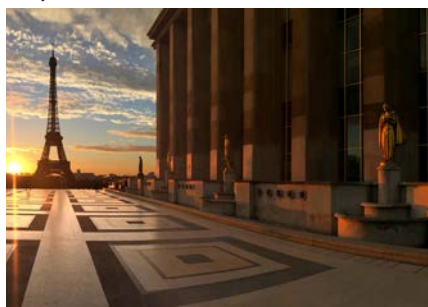

Provence-Alpes-Côte d'Azur

1. MAMAC, Nice © Arne Quinze Studio
Ville de Nice

2. Château médiéval de Simiane-la-Rotonde
© Jack Burlo

Ile-de-France

1. Musée du quai Branly - Jacques Chirac.
Jardin mis en lumière par Yann Kersalé
© Cyril Zannettacci

2. Musée du quai Branly, Jacques Chirac,
vue nocturne, 2010 © Cyril Weiner

3. Château de Champs-sur-Marne © DR

4. Musée de l'Homme
© MNHN - J.C Domenech

5. Musée des arts et métiers
© Charlotte Compan

6. Musée d'Art Moderne de la Ville de Paris
© Pierre Antoine